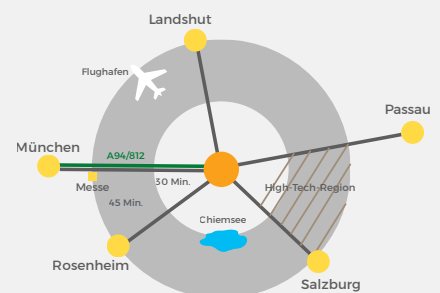

Die installierten Anlagen (Raumlufttechnik und Trinkwasserinstallation) ermöglichen praxisnahe Übungen sowie messtechnische Anwendungen.

✓ Räumliche Daten

- Gesamtfläche: **157 m²**
- Bestuhlung: parlamentarisch – **bis 32 Personen**

Standort

Das Kompetenzzentrum befindet sich in Mühldorf am Inn in zentraler Lage in Südostbayern.

Erreichbarkeit:

München: ca. 1 Stunde (Auto oder Bahn)
Flughafen München: ca. 50 Minuten
Flughafen Salzburg: ca. 50 Minuten